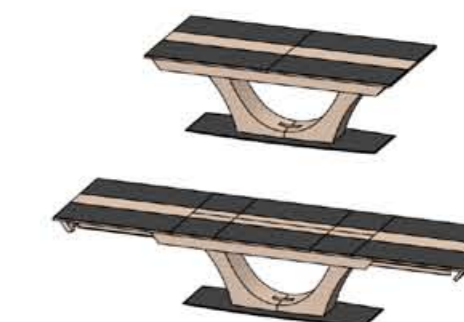

FLO10
Table de repas basse
1 allonge de 40cm escamotable
Ouverture synchronisée
L 125 (165) P 76 H 45

FLO19
Chaise
L 50 P 57 H 108

FLO200
Table de repas 3 pieds
1 allonge de 80cm au centre
L 200 (280) P 100 H 77

FLO200 PC
Table de repas 3 pieds
1 allonge de 80cm au centre
L 200 (280) P 100 H 77

FLO220X
Table de repas XXL pied central avec
3 allonges (1 de 90cm et 2 de 40cm) au centre
L 220 (390) P 110 H 77

FLO220X PC
Table de repas XXL pied central avec
3 allonges (1 de 90cm et 2 de 40cm) au centre
L 220 (390) P 110 H 77

FLO185
Table de repas 3 pieds
1 allonge de 80cm au centre
L 185 (265) P 100 H 77

FLO185 PC
Table de repas 3 pieds
1 allonge de 80cm au centre
L 185 (265) P 100 H 77