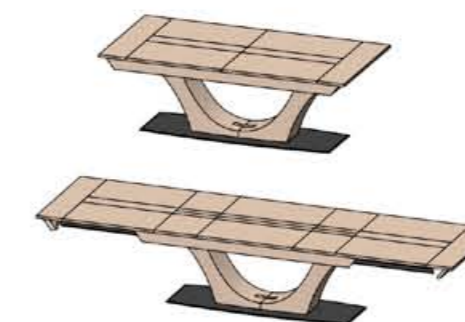

FLO10
Table de repas basse
1 allonge de 40cm escamotable
Ouverture synchronisée
L 125 (165) P 76 H 45

FLO19
Chaise
L 50 P 57 H 108

FLO200
Table de repas 3 pieds
1 allonge de 80cm au centre
L 200 (280) P 100 H 77

FLO200 PC
Table de repas 3 pieds
1 allonge de 80cm au centre
L 200 (280) P 100 H 77

FLO220X
Table de repas XXL pied central avec
3 allonges (1 de 90cm et 2 de 40cm) au centre
L 220 (390) P 110 H 77

FLO220X PC
Table de repas XXL pied central avec
3 allonges (1 de 90cm et 2 de 40cm) au centre
L 220 (390) P 110 H 77

FLO185
Table de repas 3 pieds
1 allonge de 80cm au centre
L 185 (265) P 100 H 77

FLO185 PC
Table de repas 3 pieds
1 allonge de 80cm au centre
L 185 (265) P 100 H 77