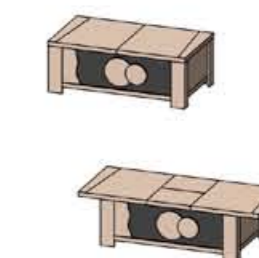

FLO30
Petit armoire de rangement
4 portes
L 150 P 45 H 175

FLO55
Meuble TV 1 porte
L 155 P 45 H 62

FLO06
Bibliothèque 2 corps
L 230 P 51 H 220

FLO09
Bibliothèque 2 corps
L 180 P 51 H 220

FLO15
Meuble bar, 1 tiroir
L 101 P 50 H 115

FLO10
Table de repas basse
1 allonge de 40cm escamotable
Ouverture synchronisée
L 125 (165) P 76 H 45

FLO19
Chaise
L 50 P 57 H 108

FLO200
Table de repas 3 pieds
1 allonge de 80cm au centre
L 200 (280) P 100 H 77

FLO200 PC
Table de repas 3 pieds
1 allonge de 80cm au centre
L 200 (280) P 100 H 77

FLO220X
Table de repas XXL pied central avec
3 allonges (1 de 90cm et 2 de 40cm) au centre
L 220 (390) P 110 H 77

FLO220X PC
Table de repas XXL pied central avec
3 allonges (1 de 90cm et 2 de 40cm) au centre
L 220 (390) P 110 H 77