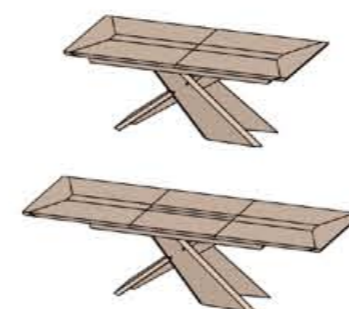

FLO30
Petit armoire de rangement
4 portes
L 150 P 45 H 175

FLO55
Meuble TV 1 porte
L 155 P 45 H 62

FLO06
Bibliothèque 2 corps
L 230 P 51 H 220

FLO09
Bibliothèque 2 corps
L 180 P 51 H 220

FLO15
Meuble bar, 1 tiroir
L 101 P 50 H 115

FLO10
Table de repas basse
1 allonge de 40cm escamotable
Ouverture synchronisée
L 125 (165) P 76 H 45

FLO19
Chaise
L 50 P 57 H 108

FLO200
Table de repas 3 pieds
1 allonge de 80cm au centre
L 200 (280) P 100 H 77

FLO200 PC
Table de repas 3 pieds
1 allonge de 80cm au centre
L 200 (280) P 100 H 77

FLO220X
Table de repas XXL pied central avec
3 allonges (1 de 90cm et 2 de 40cm) au centre
L 220 (390) P 110 H 77

FLO220X PC
Table de repas XXL pied central avec
3 allonges (1 de 90cm et 2 de 40cm) au centre
L 220 (390) P 110 H 77