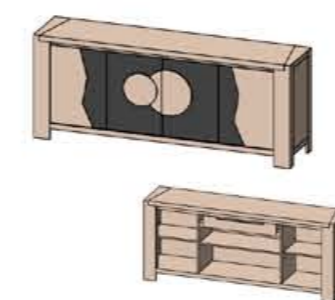

COLLECTION
FLOIRAC

Modèle déposé CARRION AMERICO Juillet 2022

FLO28
Enfilade 4 portes
L 230 P 51 H 95

FLO25
Enfilade 3 portes
L 180 P 51 H 95

FLO07
Grande armoire de rangement
3 portes
L 160 P 45 H 130

FLO08
Vitrine 3 portes
L 150 P 45 H 175

FLO30
Petit armoire de rangement
4 portes
L 150 P 45 H 175

FLO55
Meuble TV 1 porte
L 155 P 45 H 62

FLO06
Bibliothèque 2 corps
L 230 P 51 H 220

FLO09
Bibliothèque 2 corps
L 180 P 51 H 220

FLO15
Meuble bar, 1 tiroir
L 101 P 50 H 115

FLO10
Table de repas basse
1 allonge de 40cm escamotable
Ouverture synchronisée
L 125 (165) P 76 H 45

FLO19
Chaise
L 50 P 57 H 108

FLO200
Table de repas 3 pieds
1 allonge de 80cm au centre
L 200 (280) P 100 H 77