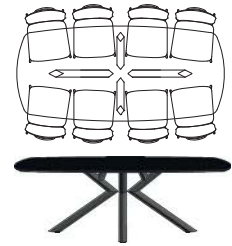

“ M A S U R A ”

- Choix entre 4 teintes de plateaux HPL : aspect marbre blanc, aspect céramique anthracite ou rouille, et chêne naturel • Cadre métallique noir

ÉLÉMENT

TABLE (DE BAR) OVALE

L x p x h / h ▶	150 x 105 x 77/92 cm	200 x 105 x 77/92 cm	240 x 110 x 77/92 cm
table	45603	45601	45600
table de bar	45789	45631	45632

ÉLÉMENT

TABLE (DE BAR) ELLIPSE

L x p x h / h ▶	180 x 100 x 77/92 cm	220 x 105 x 77/92 cm
table	45785	45786
table de bar	45787	45788

ÉLÉMENT

TABLE À RALLONGE

TABLE BASSE

TABLE BASSE

TABLE D'APPOINT

TABLE POUR LAPTOP

L x p x h ▶	180/240 x 110 x 77 cm	110 x 88.1 x 32.4 cm	67.5 x 68 x 38.6 cm	52.5 x 53.5 x 45.8 cm	36 x 45 x 61 cm
numéro d'article	45604	45611	45612	45613	45614

DISPONIBLE EN 4 COULEURS