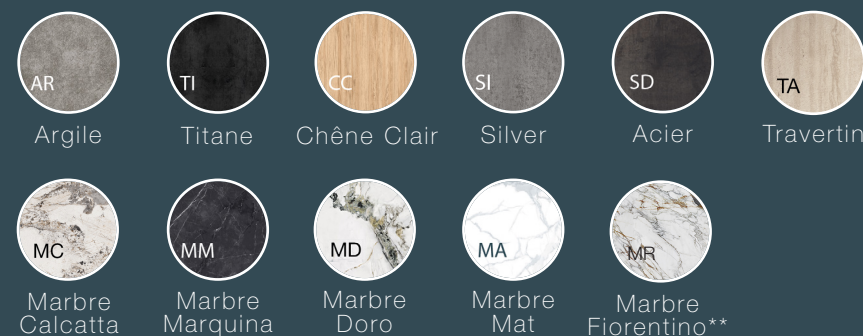

NEW LUNA DT215AR
Acier laqué gris

NEW LUNA DT217CC
Acier laqué noir mat

NEW LUNA DT218SD
Acier inoxydable brossé

NEW LUNA DT219MA
Acier laqué blanc

NEW ICONE DT137SI
Acier laqué noir mat

NEW AUSTIN DT187MC
Acier laqué noir mat

NEW SEATTLE DT189TI
Acier laqué noir mat

GRANDE AUSTIN DT058MD*
Acier laqué noir mat

DT058MR

11 Finitions de céramiques

**Disponible uniquement avec le piétement de la Grande Austin

*Disponible uniquement sur la Grande Austin dans les finitions MC, MM, MD et MR.