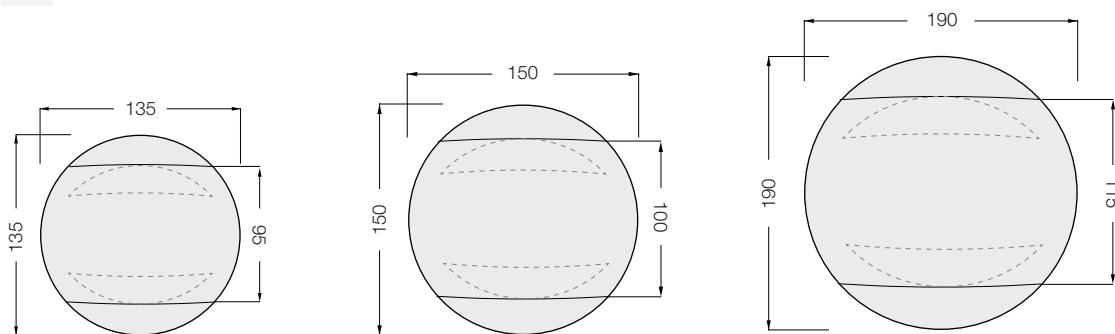

Personnalisez votre table de repas

Le mécanisme de la table Luna

La table de repas Luna est dotée d'un mécanisme synchronisé breveté. Il permet par simple rotation de passer d'une table rectangulaire aux bords arrondis à une table ronde.

3 Tailles de plateaux

DT217

95/135 x 135 x h76 cm

DT235

100/150 x 150 x h76 cm

DT058*

115/190 x 190 x h76 cm

5 Piétements