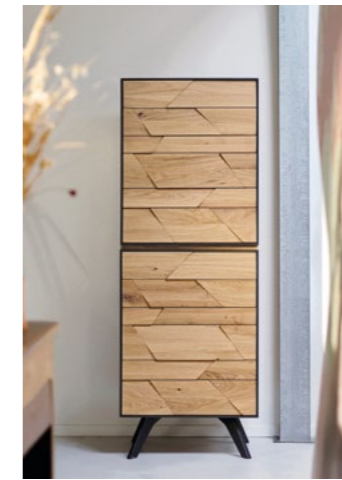

CAP12BB - COLONNE 2 PORTES BOIS
1 tablette bois dans la partie haute
1 tablette bois fixe au milieu
1 tablette bois dans la partie basse
L.60 x H.165 x P.43
COLUMN 2 WOODEN DOORS
2 adjustable wooden shelves, 1 fixed shelf
W.60x H.165 x D.43