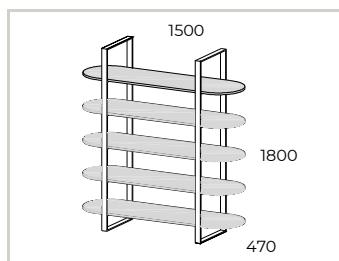

Designação

Designation

Estante Prateleiras C.1500

Bibliothèque Étagères L.1500

Coli: _____

Kg: _____

m3: _____