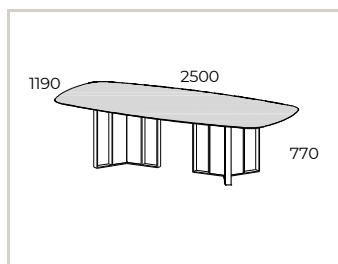

Designação

Designation

Tampo Mesa Oval Fixa C.2500

Plateau Table Ovale L.2500

Pés

Pieds

Coli: _____

Kg: _____

m3: _____