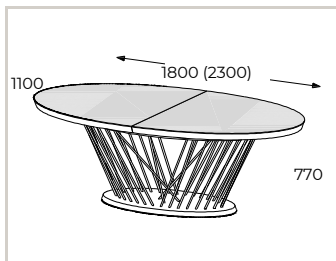

**Tampo Mesa Oval Extensível C.1800**

*Plateau Table Ovale Extensible L.1800*

Coli: \_\_\_\_\_  
Kg: \_\_\_\_\_  
m3: \_\_\_\_\_

**Designação**

*Designation*

**Base Mesa Oval "U"**

*Base Table Ovale "U"*

**Designação**

*Designation*

**Tampo Mesa Oval Extensível C.2000**

*Plateau Table Ovale Extensible L.2000*

Coli: \_\_\_\_\_  
Kg: \_\_\_\_\_  
m3: \_\_\_\_\_

**Designação**

*Designation*

**Base Mesa Oval Tubos**

*Base Table Ovale Tubes*

**Designação**

*Designation*

**Tampo Mesa Oval Extensível C.1800**

*Plateau Table Ovale Extensible L.1800*

Coli: \_\_\_\_\_  
Kg: \_\_\_\_\_  
m3: \_\_\_\_\_

**Designação**

*Designation*

**Base Mesa Oval Tubos**