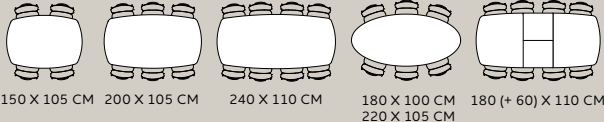

▲ BUFFET ARAMON

MÉLAMINE AVEC MOTIF LATTÉ. PLATEAU EN PRIMO LAMINATO (HPL) À L'ASPECT MARBRE. PIÈTEMENT EN MÉTAL

AUSSI DISPONIBLE : LARGEUR 210 CM ~~1699€~~ **1399€** DONT 10€ D'ÉCO-PART

PROMO livraison rapide

BUFFET NOON
LARGEUR 240 CM

~~1499€~~ **1299€**
DONT 7€ D'ÉCO-PART

PLATEAU :

PIÉTEMENT :

WWW.XOOON.FR

PROMO livraison rapide

CHAISE AIKO
EN 2 TISSUS, 6 COULEURS

~~149€~~ **129€**
DONT 2,60€ D'ÉCO-PART

SÉRIE DE TABLES
MASURA

À PARTIR DE ~~1149€~~ **1049€**
DONT 6,40€ D'ÉCO-PART

COMPOSEZ VOTRE PROPRE TABLE

FORME (PRIMO LAMINATO - HPL)

COULEUR

92 CM

77 CM

TABLE DE BAR

TABLE DE REPAS

▲ TABLE À RALLONGE MASURA

HPL, OVALE, 180 (+ 60) X 110 CM, PIÉTEMENT EN MÉTAL ~~1999€~~ **1799€** DONT 10€ D'ÉCO-PART

PROMO

livraison
rapide

DRESSETTE
NOON

148 X 135 CM

1649€ **1449€**