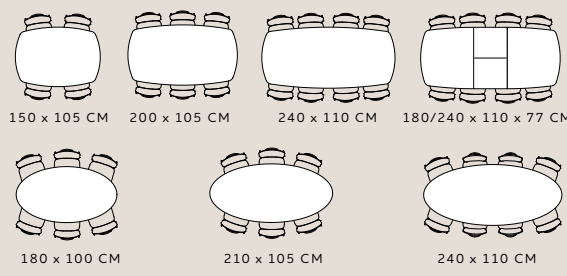

 WWW.XOOON.FR

PROMO

LOWBOARD
HALMSTAD

LARGEUR 190 CM

~~1299€~~ **1149€**

DONT 10€ D'ÉCO-PART

LIVRAISON
RAPIDE

▲ LOWBOARD HALMSTAD

PLACAGE DE CHÊNE. PLATEAU EN PRIMO LAMINATO (HPL) À L'ASPECT MARBRE

AUSSI DISPONIBLE : 160 CM ~~1149€~~ **999€** DONT 6,40€ D'ÉCO-PART

PROMO
TABLE DE BAR MINATO
 OVALE, 150 X 105 CM
~~1249€~~ **1049€**
 DONT 6,40€ D'ÉCO-PART

minato
 À PARTIR DE **1099€**
949€
 DONT 6,40€ D'ÉCO-PART

TABLE DE REPAS (H 77 CM) | TABLE DE BAR (H 92 CM)

PIÈTEMENT EN MÉTAL, COULEUR GRAPHITE
 PLATEAU EN HPL, CHOIX ENTRE 3 COULEURS

TABLE BASSE
 À PARTIR DE
~~169€~~ **149€**
 DONT 0,44€ D'ÉCO-PART